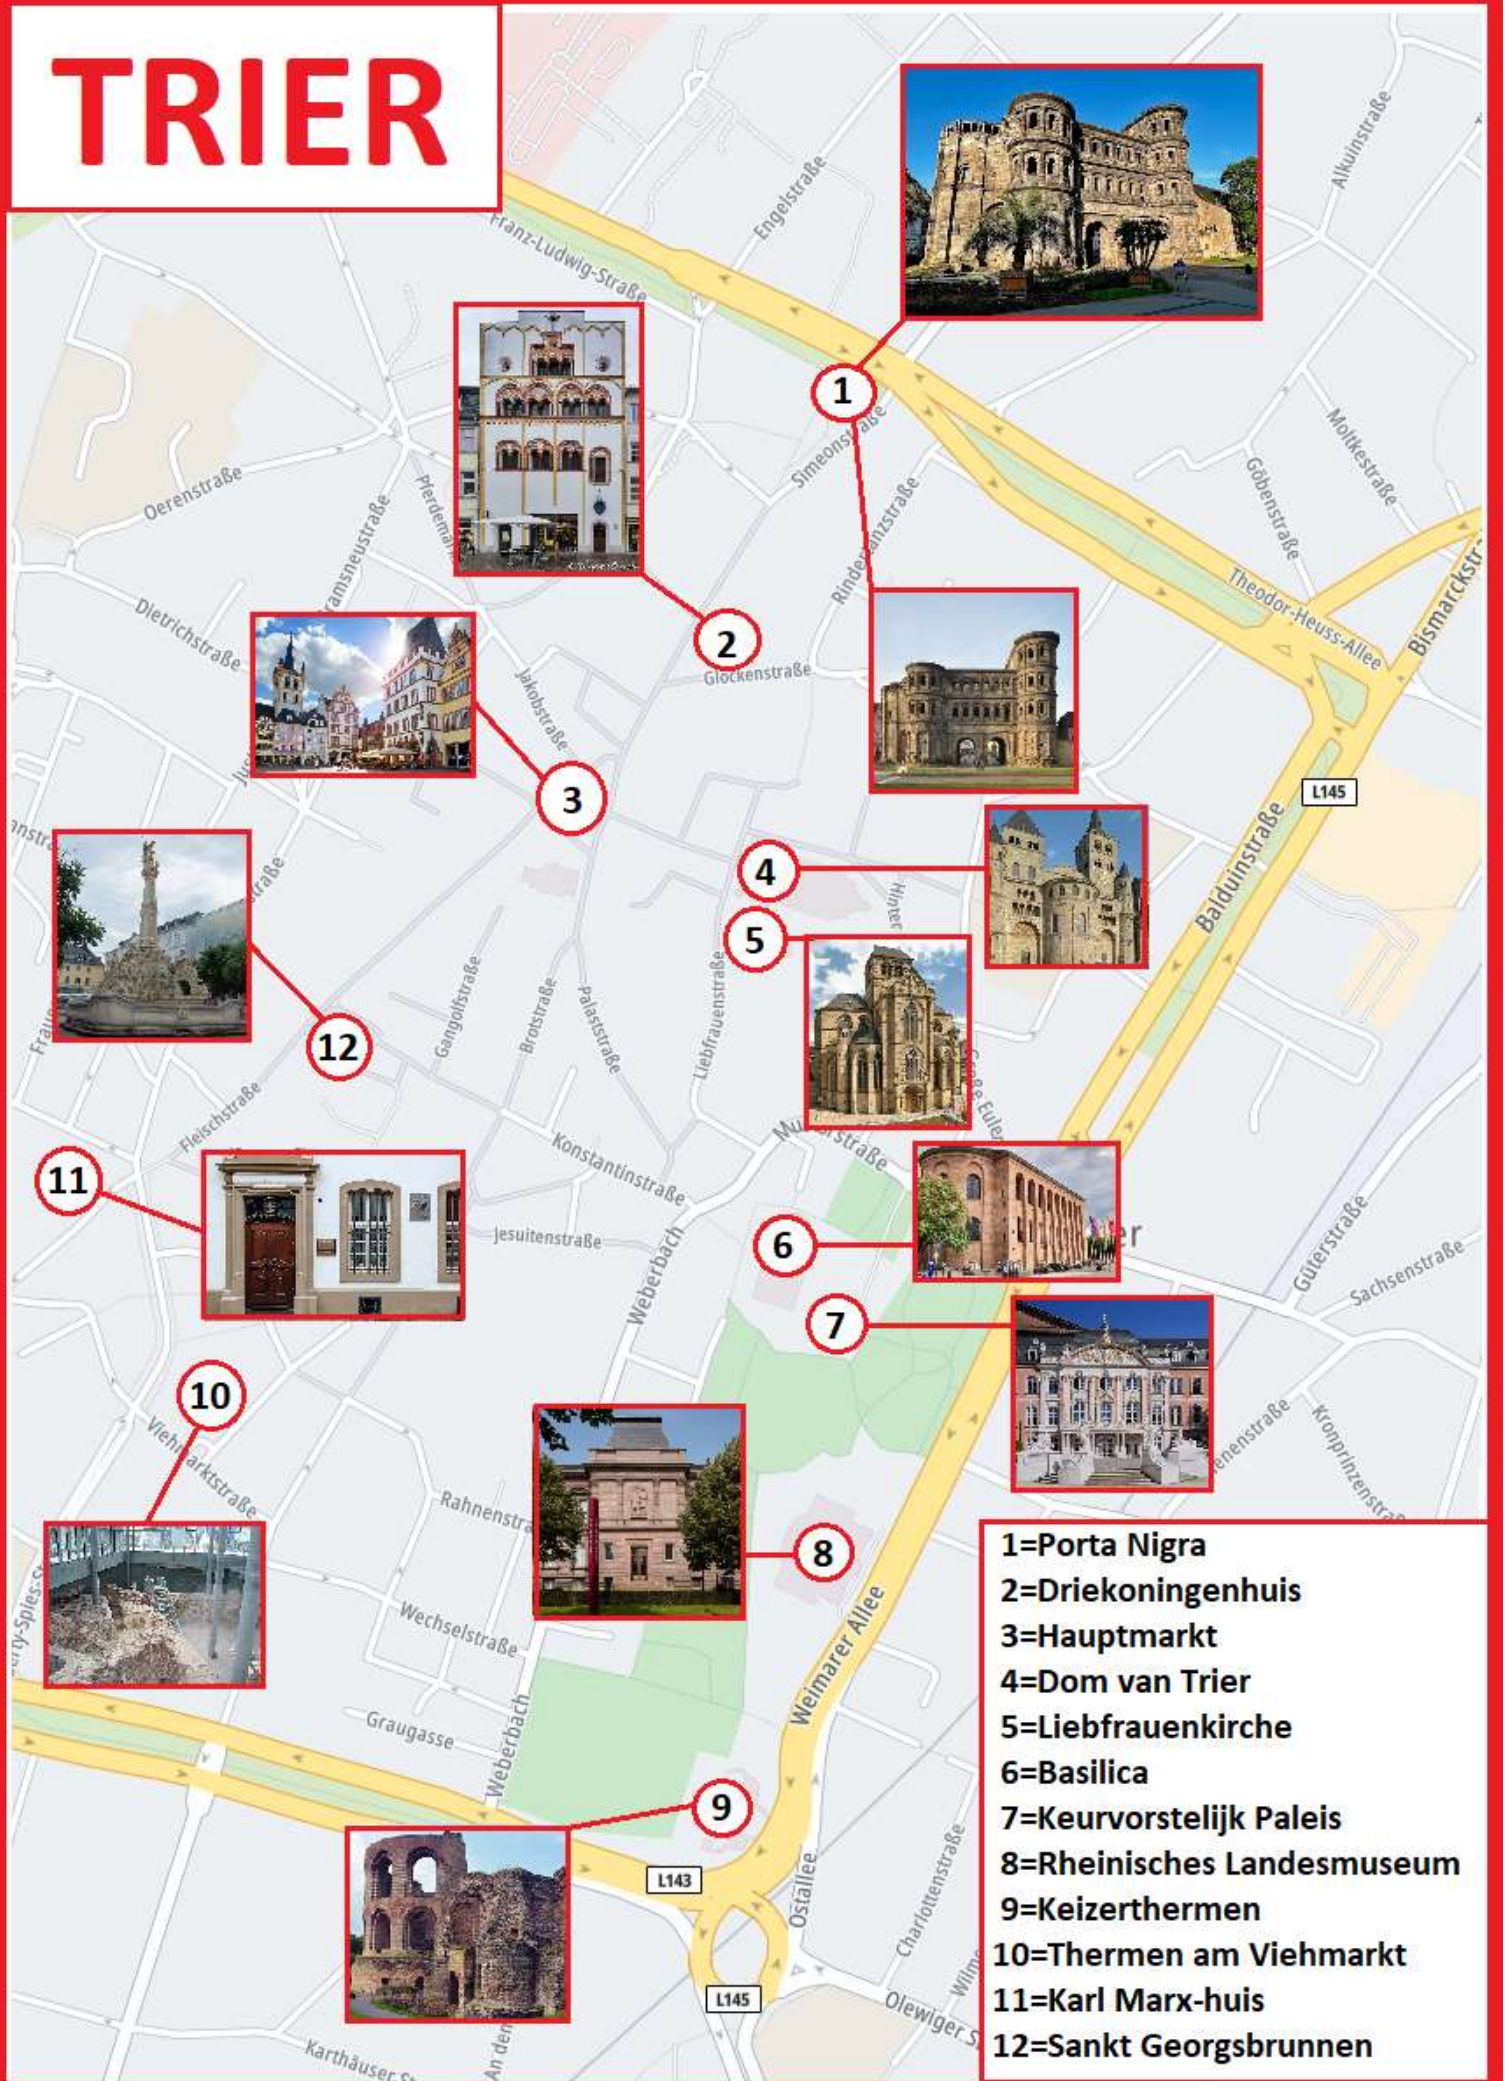

# TRIER

- 1=Porta Nigra
- 2=Driekoningenhuis
- 3=Hauptmarkt
- 4=Dom van Trier
- 5=Liebfrauenkirche
- 6=Basilica
- 7=Keurvorstelijk Paleis
- 8=Rheinisches Landesmuseum
- 9=Keizerthermen
- 10=Thermen am Viehmarkt
- 11=Karl Marx-huis
- 12=Sankt Georgsbrunnen